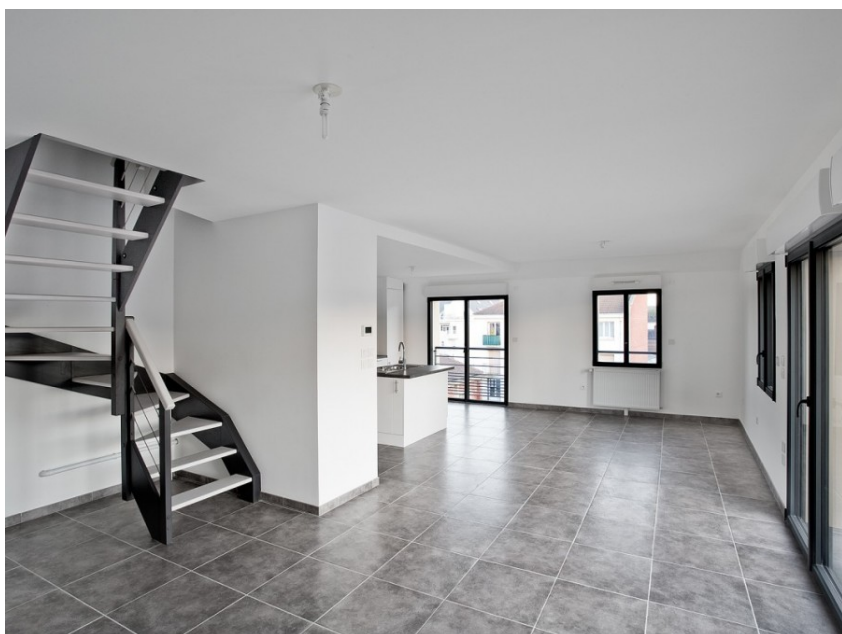

Appartement 6 pièces Beauvais