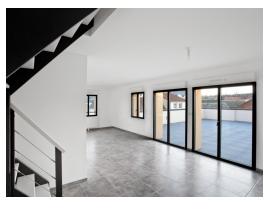

Nombre d'étage : 4

Salle de bain : 1

Salle d'eau : 1

Nombre de WC : 3

Parking : 1

Nombre de lots dans la copropriété : 26

Appartement type 6 duplex offrant entrée, WC, cuisine ouverte sur séjour double, 1 chambre avec salle d'eau. A l'étage palier, 3 chambres, WC, salle de bains avec WC. Terrasse de 70 M2. Parking sous-sol. Ascenseur.