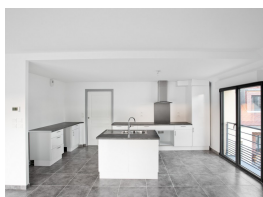

Nombre d'étage : 4

Salle de bain : 1

Salle d'eau : 1

Nombre de WC : 3

Parking : 1

Nombre de lots dans la copropriété : 26

Appartement type 6 duplex offrant entrée, WC, cuisine ouverte sur séjour double, 1 chambre avec salle d'eau. A l'étage palier, 3 chambres, WC, salle de bains avec WC. Terrasse de 70 M2. Parking sous-sol. Ascenseur.