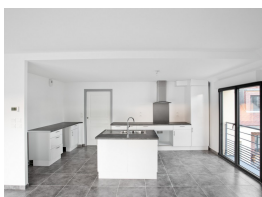

Nombre d'étage : 4

Salle de bain : 1

Salle d'eau : 1

Nombre de WC : 3

Parking : 1

Nombre de lots dans la copropriété : 26

Appartement type 6 duplex offrant entrée, WC, cuisine ouverte sur séjour double, 1 chambre avec salle d'eau. A l'étage palier, 3 chambres, WC, salle de bains avec WC. Terrasse de 70 M2. Parking sous-sol. Ascenseur.