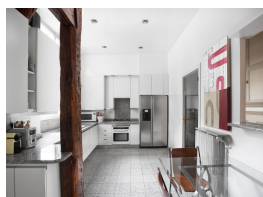

Orientation : Est / Ouest

Étage : oui

Salle de bain : 2

Nombre de WC : 2

Diagnostic énergétique

Diagnostic en cours de réalisation.

A deux pas des Champs-Élysées et de l'avenue de Friedland. Dans un bel immeuble ancien, au 2ème étage avec ascenseur et balcon filant, appartement de réception et familial de 215 m² en très bon état avec le charme de l'ancien: parquet clair en point de Hongrie, moulures et cheminée. Il se compose d'une grande entrée, d'une triple réception traversante avec salon, salle à manger et bureau, d'une cuisine d'appoint équipée, de trois chambres dont une suite parentale avec sa salle de bains, d'une salle de bains, d'une salle de douche, d'une buanderie et de 2 wc. Exposition est-ouest. Possibilité 4 chambres + chambre de service de 8 m² (>20m³). Cave. Gardien. Possibilité PROFESSION LIBÉRALE. Charges mensuelles: 415 €. Chaudière individuelle au gaz. Copropriété: 65 lots. Aucune procédure en cours.