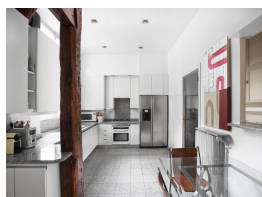

### Diagnostic énergétique

Diagnostic en cours de réalisation.

A deux pas des Champs-Élysées et de l'avenue de Friedland. Dans un bel immeuble ancien, au 2ème étage avec ascenseur et balcon filant, appartement de réception et familial de 215 m<sup>2</sup> en très bon état avec le charme de l'ancien: parquet clair en point de Hongrie, moulures et cheminée. Il se compose d'une grande entrée, d'une triple réception traversante avec salon, salle à manger et bureau, d'une cuisine d'appoint équipée, de trois chambres dont une suite parentale avec sa salle de bains, d'une salle de bains, d'une salle de douche, d'une buanderie et de 2 wc. Exposition est-ouest. Possibilité 4 chambres + chambre de service de 8 m<sup>2</sup> (>20m<sup>3</sup>). Cave. Gardien. Possibilité PROFESSION LIBÉRALE. Charges mensuelles: 415 €. Chaudière individuelle au gaz. Copropriété: 65 lots. Aucune procédure en cours.