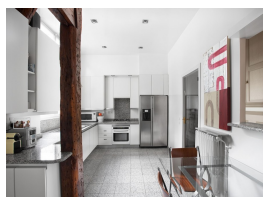

### Diagnostic énergétique

Diagnostic en cours de réalisation.

A deux pas des Champs-Élysées et de l'avenue de Friedland. Dans un bel immeuble ancien, au 2ème étage avec ascenseur et balcon filant, appartement de réception et familial de 215 m<sup>2</sup> en très bon état avec le charme de l'ancien: parquet clair en point de Hongrie, moulures et cheminée. Il se compose d'une grande entrée, d'une triple réception traversante avec salon, salle à manger et bureau, d'une cuisine d'appoint équipée, de trois chambres dont une suite parentale avec sa salle de bains, d'une salle de bains, d'une salle de douche, d'une buanderie et de 2 wc. Exposition est-ouest. Possibilité 4 chambres + chambre de service de 8 m<sup>2</sup> (>20m<sup>3</sup>). Cave. Gardien. Possibilité PROFESSION LIBÉRALE. Charges mensuelles: 415 €. Chaudière individuelle au gaz. Copropriété: 65 lots. Aucune procédure en cours.