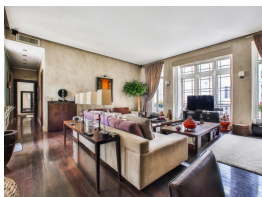

E-Mail : herveaubry@cabinetfontaine.eu

APPARTEMENT DE GRAND STANDING DE 145 m²

2 200 000 €

Honoraires agence à charge vendeur

Informations

Référence : 12067

Ville : PARIS 08

4 pièces / 2 chambres

Cuisine : Séparée équipée

Étage : oui

Nombre d'étage : 5

Nombre de lots dans la copropriété : 40

Diagnostic énergétique

Diagnostic en cours de réalisation.

PARIS 16^{eme} - Victor Hugo à proximité de l'Arc de Triomphe dans un immeuble ancien de Grand Standing , au 3^{eme} étage avec ascenseur, appartement de 4 pièces de 145 m² décoré par architecte dans un style contemporain. Il se compose : d'une entrée, d'un séjour de 61 m² donnant sur un balcon/loggia de 9 m², d'une cuisine dinatoire, de deux suites dont une suite parentale avec salle de douche et dressing et d'une suite avec salle de bains, de 2 wc. Beaux volumes avec 3,40 m de hauteur sous plafond. Climatisation, cave, gardien clair et calme. A deux pas de la place Victor Hugo.