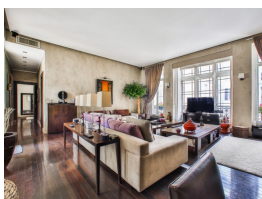

PARIS 16eme - Victor Hugo à proximité de l'Arc de Triomphe dans un immeuble ancien de Grand Standing , au 3eme étage avec ascenseur, appartement de 4 pièces de 145 m² décoré par architecte dans un style contemporain. Il se compose : d'une entrée, d'un séjour de 61 m² donnant sur un balcon/loggia de 9 m², d'une cuisine dinatoire, de deux suites dont une suite parentale avec salle de douche et dressing et d'une suite avec salle de bains, de 2 wc. Beaux volumes avec 3,40 m de hauteur sous plafond. Climatisation, cave, gardien clair et calme. A deux pas de la place Victor Hugo.