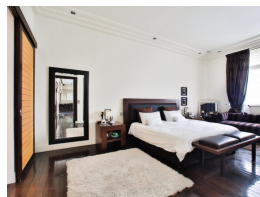

E-Mail : herveaubry@cabinetfontaine.eu

APPARTEMENT DE GRAND STANDING DE 145 m²

2 200 000 €

Honoraires agence à charge vendeur

Informations

Référence : 12067

Ville : PARIS 08

4 pièces / 2 chambres

Cuisine : Séparée équipée

Étage : oui

Nombre d'étage : 5

Nombre de lots dans la copropriété : 40

Diagnostic énergétique

Diagnostic en cours de réalisation.

PARIS 16^{eme} - Victor Hugo à proximité de l'Arc de Triomphe dans un immeuble ancien de Grand Standing , au 3^{eme} étage avec ascenseur, appartement de 4 pièces de 145 m² décoré par architecte dans un style contemporain. Il se compose : d'une entrée, d'un séjour de 61 m² donnant sur un balcon/loggia de 9 m², d'une cuisine dinatoire, de deux suites dont une suite parentale avec salle de douche et dressing et d'une suite avec salle de bains, de 2 wc. Beaux volumes avec 3,40 m de hauteur sous plafond. Climatisation, cave, gardien clair et calme. A deux pas de la place Victor Hugo.