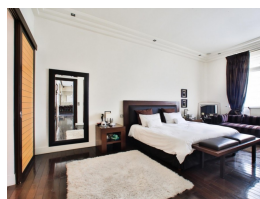

PARIS 16eme - Victor Hugo à proximité de l'Arc de Triomphe dans un immeuble ancien de Grand Standing , au 3eme étage avec ascenseur, appartement de 4 pièces de 145 m² décoré par architecte dans un style contemporain. Il se compose : d'une entrée, d'un séjour de 61 m² donnant sur un balcon/loggia de 9 m², d'une cuisine dinatoire, de deux suites dont une suite parentale avec salle de douche et dressing et d'une suite avec salle de bains, de 2 wc. Beaux volumes avec 3,40 m de hauteur sous plafond. Climatisation, cave, gardien clair et calme. A deux pas de la place Victor Hugo.