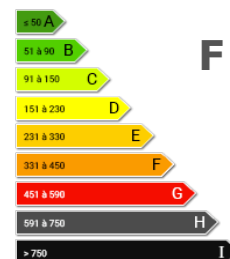

Taxe foncière : 2800 €

Maison offrant entrée, salle à manger-salon avec cheminée, cuisine aménagée ouverte, WC, salle de bains (douche et baignoire), 3 chambres. A l'étage palier, 3 chambres, salle de bains, WC. Sous-sol total avec garage, 1 grande pièce, cave, buanderie, chaufferie. Terrain de 800 M2 environ.

### Diagnostic énergétique

77 kg éq CO<sub>2</sub>/m<sup>2</sup>/an

406 kWhEP/m<sup>2</sup>/an