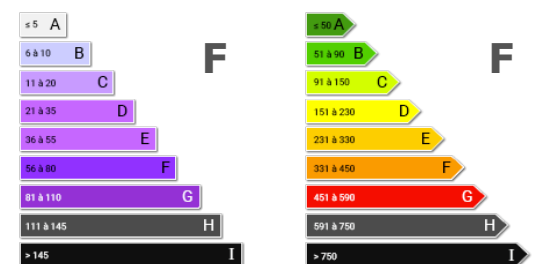

Diagnostic énergétique

77 kg éq CO2/m²/an

406 kWhEP/m²/an