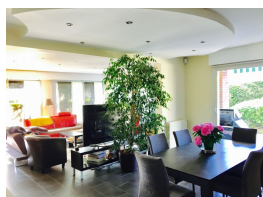

Taxe foncière : 2800 €

Maison offrant entrée, salle à manger-salon avec cheminée, cuisine aménagée ouverte, WC, salle de bains (douche et baignoire), 3 chambres. A l'étage palier, 3 chambres, salle de bains, WC. Sous-sol total avec garage, 1 grande pièce, cave, buanderie, chaufferie. Terrain de 800 M2 environ.