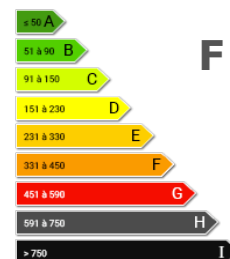

**Taxe foncière :** 2800 €

Maison offrant entrée, salle à manger-salon avec cheminée, cuisine aménagée ouverte, WC, salle de bains (douche et baignoire), 3 chambres. A l'étage palier, 3 chambres, salle de bains, WC. Sous-sol total avec garage, 1 grande pièce, cave, buanderie, chaufferie. Terrain de 800 M2 environ.

### Diagnostic énergétique

77 kg éq CO<sub>2</sub>/m<sup>2</sup>/an

406 kWhEP/m<sup>2</sup>/an