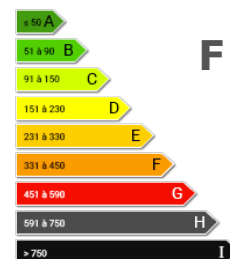

Étage : oui

Nombre d'étage : 1

Salle d'eau : 2

Nombre de WC : 2

Taxe foncière : 2800 €

Maison offrant entrée, salle à manger-salon avec cheminée, cuisine aménagée ouverte, WC, salle de bains (douche et baignoire), 3 chambres. A l'étage palier, 3 chambres, salle de bains, WC. Sous-sol total avec garage, 1 grande pièce, cave, buanderie, chaufferie. Terrain de 800 M2 environ.

Diagnostic énergétique

77 kg éq CO₂/m²/an

406 kWhEP/m²/an