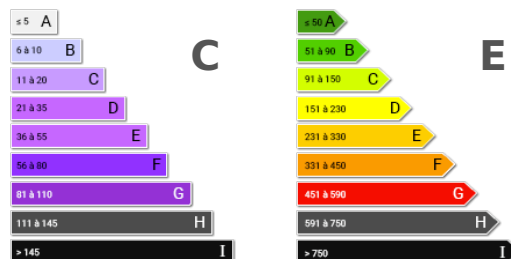

Surface séjour : 43 m²

Surface terrain : 750 m²

État : Excellent état

Terrasse : oui

Chauffage : Electrique

Nombre d'étage : 1

Diagnostic énergétique

14 kg éq CO2/m²/an