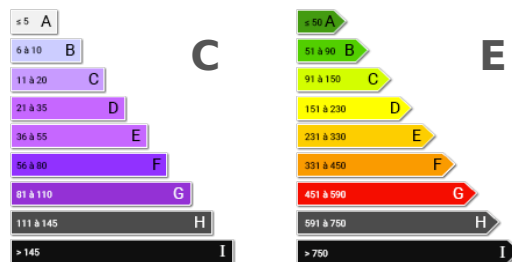

Surface séjour : 43 m²

Surface terrain : 750 m²

État : Excellent état

Terrasse : oui

Chauffage : Electrique

Nombre d'étage : 1

Diagnostic énergétique

14 kg éq CO2/m²/an