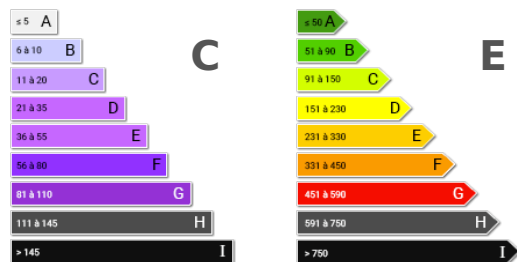

Diagnostic énergétique

14 kg éq CO2/m²/an

279 kWhEP/m²/an

Charmante Maison dans un village très recherché offrant entrée, séjour double avec cheminée, salle d'eau, WC, 1 chambre, cuisine aménagée, cellier. A l'étage 3 chambres, salle de bains, WC, bureau, dressing. Sous-sol total avec garage double. Dépendances. Terrasse. Terrain de 750 m2 environ.