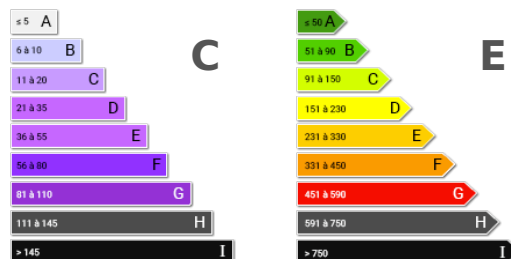

Diagnostic énergétique

14 kg éq CO2/m²/an

279 kWhEP/m²/an

Charmante Maison dans un village très recherché offrant entrée, séjour double avec cheminée, salle d'eau, WC, 1 chambre, cuisine aménagée, cellier. A l'étage 3 chambres, salle de bains, WC, bureau, dressing. Sous-sol total avec garage double. Dépendances. Terrasse. Terrain de 750 m2 environ.