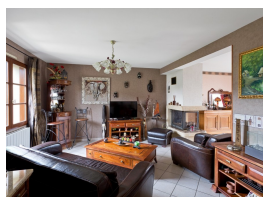

E-Mail : herveaubry@cabinetfontaine.eu

MAISON CONTEMPORAINE

312 000 €

Honoraires agence à charge vendeur

Informations

Référence : 12097

Ville : Le Mont-Saint-Adrien

Surface : 140 m²

279 kWhEP/m²/an

Charmante Maison dans un village très recherché offrant entrée, séjour double avec cheminée, salle d'eau, WC, 1 chambre, cuisine aménagée, cellier. A l'étage 3 chambres, salle de bains, WC, bureau, dressing. Sous-sol total avec garage double. Dépendances. Terrasse. Terrain de 750 m2 environ.