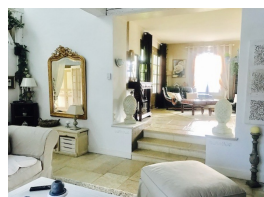

E-Mail : herveaubry@cabinetfontaine.eu

Magnifique Propriété

330 000 €

Honoraires agence à charge vendeur

Informations

Référence : 4692

Ville : Bacouël

7 pièces / 4 chambres

Diagnostic énergétique

Diagnostic en cours de réalisation.

Somptueuse propriété préservée des regards par son entrée sous porche ouvrant sur un joli jardin à la Française, vous accueillant un salon sur pierres de bourgogne en hauteur cathédrale, une salle à manger, un autre petit salon, une véranda, une cuisine aménagée et équipée, une salle de bains, WC, une chambre avec salle d'eau. 1er escalier desservant deux chambres, un dressing, une salle de bains, WC, grenier au dessus. 1 second escalier: pièces en mezzanine suivie d'une belle chambre. Spacieuse dépendance abritant un jacuzzi, une buanderie, un garage, un atelier, 2 caves, le tout sur un parc de 6890 m².... Un petit Versailles ! Idéalement située proche A16 et 5 mn d'une gare SNCF et tous commerces. Un produit unique !!!