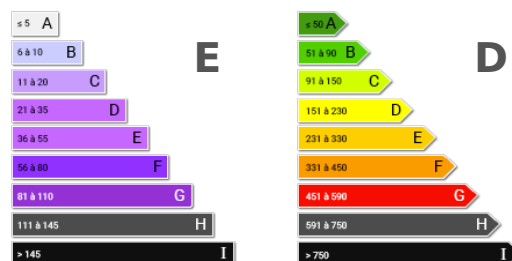

52 kg éq CO2/m²/an

225 kWhEP/m²/an