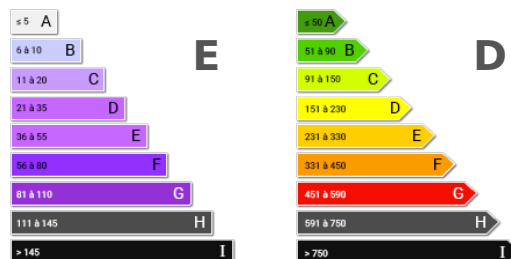

52 kg éq CO2/m²/an

225 kWhEP/m²/an