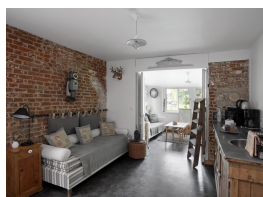

Surface : 300 m²

Surface terrain : 300 m²

Cave : oui

Chauffage : Gaz

Nombre d'étage : 2

Diagnostic énergétique

Diagnostic en cours de réalisation.

Magnifique Maison bourgeoise emplacement numéro 1 à BEAUVAIS proximité Centre Ville de BEAUVAIS offrant entrée, petit salon, salle à manger-salon avec véranda , cuisine aménagée, wc, lingerie, accès au spa-jacuzzi-sauna, studio avec salle d'eau. Appartement de 38 m2 permettant un revenu locatif. Au 1er étage 2 grandes chambres, salle de bains. Au 2ème étage 2 chambres, wc, salle de bains. Appartement type 2 attenant. 2 terrasses. Garage. Terrain de 300 m2 environ. Bien D'exception Rapport Qualité/prix