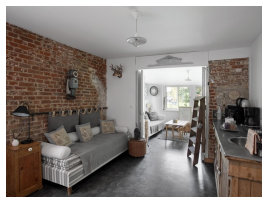

Surface : 300 m²

Surface terrain : 300 m²

Cave : oui

Chauffage : Gaz

Nombre d'étage : 2

Diagnostic énergétique

Diagnostic en cours de réalisation.

Magnifique Maison bourgeoise emplacement numéro 1 à BEAUVAIS proximité Centre Ville de BEAUVAIS offrant entrée, petit salon, salle à manger-salon avec véranda , cuisine aménagée, wc, lingerie, accès au spa-jacuzzi-sauna, studio avec salle d'eau. Appartement de 38 m2 permettant un revenu locatif. Au 1er étage 2 grandes chambres, salle de bains. Au 2ème étage 2 chambres, wc, salle de bains. Appartement type 2 attenant. 2 terrasses. Garage. Terrain de 300 m2 environ. Bien D'exception Rapport Qualité/prix