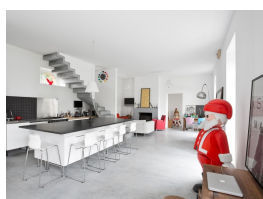

### Diagnostic énergétique

Diagnostic en cours de réalisation.

Maison d'exception située à 35 min de Paris (Vexin) offrant 2 salons avec cheminées, 2 cuisines aménagées et équipées, 10 chambres, 8 salles de bains, cave à vin, piscine, hammam, garage double. Terrain de 1300 M2 environ.