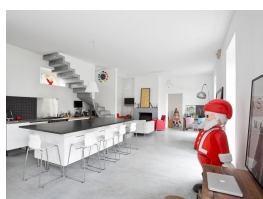

Maison d'exception située à 35 min de Paris (Vexin) offrant 2 salons avec cheminées, 2 cuisines aménagées et équipées, 10 chambres, 8 salles de bains, cave à vin, piscine, hammam, garage double. Terrain de 1300 M2 environ.