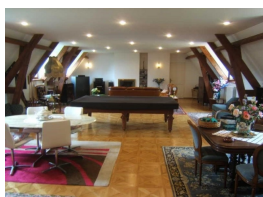

### Diagnostic énergétique

---

Diagnostic en cours de réalisation.

Propriété CREVECOEUR LE GRAND - Belle propriété présente dans un bourg tous commerces à 15 min de Beauvais Nord comprenant salle à manger avec cheminée, cuisine équipée, salon, 2 chambres, bureau, salle de bain et WC, salle d'eau avec WC. - A l'étage: 4 chambres, salle avec cheminée insert, salle de bain avec WC et salle d'eau. Garage et cave. Le tout sur un terrain de 4 100m<sup>2</sup> environ.