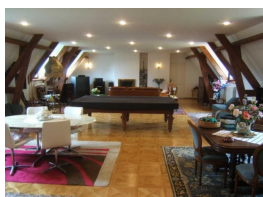

Surface : 350 m²

Surface terrain : 4100 m²

Terrasse : oui

Cave : oui

Cuisine : Séparée équipée

Chauffage : Gaz

Nombre d'étage : 1

Salle de bain : 2

Salle d'eau : 1

Nombre de WC : 2

Nombre de boxes : 1

Diagnostic énergétique

Diagnostic en cours de réalisation.

Propriété CREVECOEUR LE GRAND - Belle propriété présente dans un bourg tous commerces à 15 min de Beauvais Nord comprenant salle à manger avec cheminée, cuisine équipée, salon, 2 chambres, bureau, salle de bain et WC, salle d'eau avec WC. - A l'étage: 4 chambres, salle avec cheminée insert, salle de bain avec WC et salle d'eau. Garage et cave. Le tout sur un terrain de 4 100m² environ.