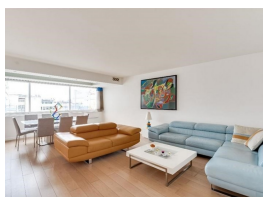

A PROXIMITÉ IMMÉDIATE DES CHAMPS ÉLYSÉES dans un immeuble moderne, superbe 4 pièces au 6ème étage baigné de lumière. Il bénéficie d'un vaste espace entrée, salon, salle à manger ouvrant sur une grande cuisine américaine équipée. La partie nuit se compose de deux chambres avec salle de bain et salle d'eau ainsi que toilette séparées. Tout l'appartement donne sur un agréable jardin. Parking et cave complètent ce bien