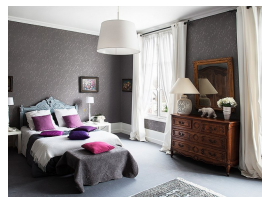

Chauffage : Gaz

Nombre d'étage : 2

Salle de bain : 2

Salle d'eau : 2

Nombre de WC : 3

Parking : 2

Taxe foncière : 2200 €

A proximité de PARIS, maison bourgeoise offrant entrée, petite salle à manger, cuisine, grande salle à manger, salon, wc, véranda, arrière cuisine, salle d'eau avec wc, buanderie. Au 1er étage palier, couloir, 2 suites parentales, 4 chambres, salle d'eau avec wc. Au 2eme étage 1 grande pièce (salle de jeux). Garage, Cave, chaufferie, atelier. Le tout sur un terrain clos et arboré de 2900 m² environ.