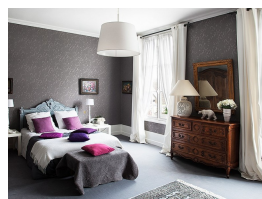

Chauffage : Gaz

Nombre d'étage : 2

Salle de bain : 2

Salle d'eau : 2

Nombre de WC : 3

Parking : 2

Taxe foncière : 2200 €

A proximité de PARIS, maison bourgeoise offrant entrée, petite salle à manger, cuisine, grande salle à manger, salon, wc, véranda, arrière cuisine, salle d'eau avec wc, buanderie. Au 1er étage palier, couloir, 2 suites parentales, 4 chambres, salle d'eau avec wc. Au 2eme étage 1 grande pièce (salle de jeux). Garage, Cave, chaufferie, atelier. Le tout sur un terrain clos et arboré de 2900 m² environ.