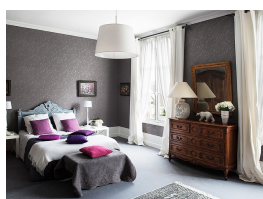

E-Mail : herveaubry@cabinetfontaine.eu

Propriété de Standing Noailles

A proximité de PARIS, maison bourgeoise offrant entrée, petite salle à manger, cuisine, grande salle à manger, salon, wc, véranda, arrière cuisine, salle d'eau avec wc, buanderie. Au 1er étage palier, couloir, 2 suites parentales, 4 chambres, salle d'eau avec wc. Au 2eme étage 1 grande pièce (salle de jeux). Garage, Cave, chaufferie, atelier. Le tout sur un terrain clos et arboré de 2900 m2 environ.

495 000 €

Honoraires agence à charge vendeur

Informations

Référence : 11724

Ville : Noailles

10 pièces / 6 chambres

Surface : 413 m²

Surface séjour : 35 m²