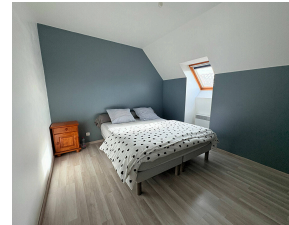

Ensemble de 2 maisons secteur Tillé

349 000 €

Honoraires agence à charge vendeur

Caractéristiques

Ville : Tillé
Région : Hauts-de-France
Mandat : 13707
Type : Maison
Surface : 140 m²
Terrain : 345 m²
Pièces : 6
Chambres : 4
Chauffage : Individuel Electrique Convecteurs
Terrasses : 2
Parking : 4
Année de construction : 2010
Salle de douche : 2
Toilettes : 2
Taxe foncière : 2 091 €

Ensemble de deux maisons situées dans le secteur recherché de Tillé, à proximité immédiate de Beauvais et de l'aéroport.

Composition d'une maison :

Une entrée desservant un spacieux salon-séjour lumineux avec cuisine ouverte aménagée et équipée, un cellier pratique pour le rangement, de plus le rez-de-chaussée est conforme aux normes PMR.

A l'étage : deux belles chambres et une salle d'eau moderne.

A l'extérieur : une terrasse donnant sur un petit jardin privatif avec cabane de rangement, ainsi que deux places de stationnement attenantes à chaque logement.