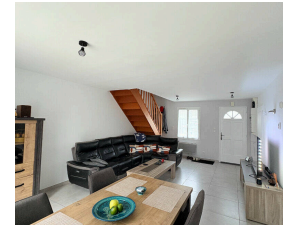

Ensemble de 2 maisons secteur Tillé

349 000 €

Honoraires agence à charge vendeur

Caractéristiques

Ville : Tillé
Région : Hauts-de-France
Mandat : 13707
Type : Maison
Surface : 140 m²
Terrain : 345 m²
Pièces : 6
Chambres : 4
Chauffage : Individuel Electrique Convecteurs
Terrasses : 2
Parking : 4
Année de construction : 2010
Salle de douche : 2
Toilettes : 2
Taxe foncière : 2 091 €

Ensemble de deux maisons situées dans le secteur recherché de Tillé, à proximité immédiate de Beauvais et de l'aéroport.

Composition d'une maison :

Une entrée desservant un spacieux salon-séjour lumineux avec cuisine ouverte aménagée et équipée, un cellier pratique pour le rangement, de plus le rez-de-chaussée est conforme aux normes PMR.

A l'étage : deux belles chambres et une salle d'eau moderne.

A l'extérieur : une terrasse donnant sur un petit jardin privatif avec cabane de rangement, ainsi que deux places de stationnement attenantes à chaque logement.