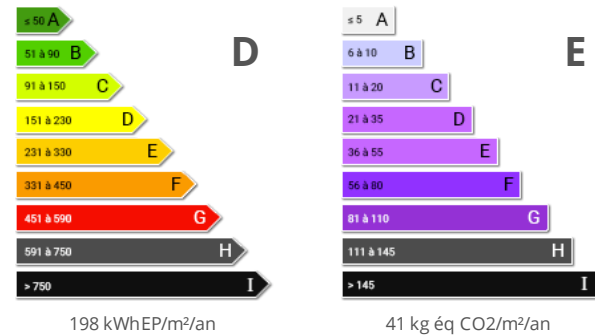

Diagnostic énergétique

Propriété offrant entrée, salon avec cheminée, salle à manger, cuisine, 1 chambre, salle de bains, WC. A l'étage bureau, 5 chambres et 1 grande pièce, salle de bains avec WC. 2 dépendances. Terrasse. Tennis. Terrain de 5500 M².