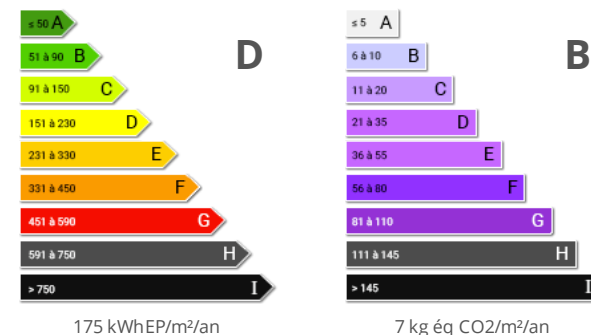

Type : Propriété

Surface : 220 m²

Pièces : 8

Chauffage : Individuel Radiateur Gaz

étages : 2ème

Niveaux : 3

Diagnostic énergétique

Exceptionnelle demeure aux prestations haut de gamme d'une superficie de 220 m² habitables sur un parc arboré de 6800 m² comprenant un étang de 3700 m² !