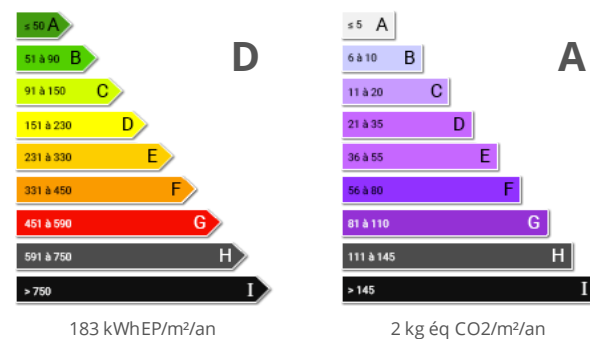

Surface : 167 m²

Surface Carrez : 167 m²

Pièces : 7

Chauffage : Individuel Poêle Granulé de bois)

Eau usées : Fosse septique

Année de construction : 2000

Niveaux : 2

Taxe foncière : 1550 €

Diagnostic énergétique

AXE BEAUVAIS-PARIS - Maison de charme

A une heure de Paris, découvrez cette magnifique maison familiale de 167m². Au rez-de-chaussée une entrée, un séjour-double, une cuisine aménagée et équipée, une chambre. L'étage dessert trois chambres, une salle d'eau, ainsi qu'une suite parentale avec sa salle de bain attenante.