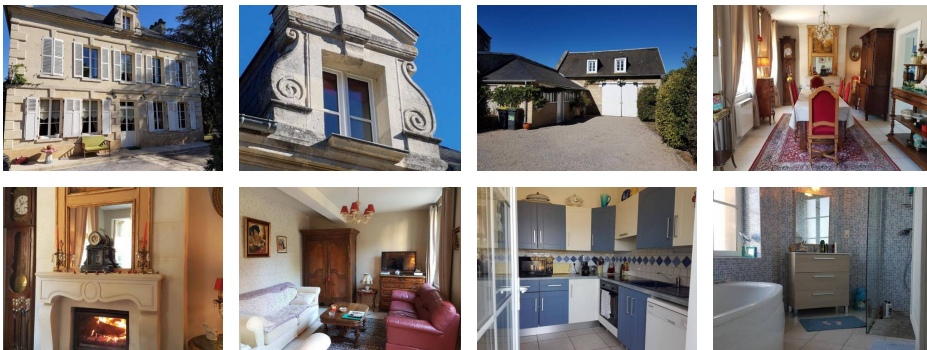

Maison à Soissons (02200)

475 000 €

Honoraires agence à charge vendeur

Informations

Ville : Soissons
Région : Hauts-de-France
Mandat : 12401
Type : Maison
Surface : 182 m²
Terrain : 5300 m²
Pièces : 6
Chambres : 4
Année de construction : 1800
Niveaux : 2
Cave : 1
Salle de bain : 1
Salle de douche : 1
Toilettes : 2

Diagnostic énergétique

Diagnostic en cours de réalisation ou non-applicable.

Bien implanté sur son parc de 5300 m² entièrement clos de murs de pierre, se dresse cet ancien presbytère des années 1800. Une rénovation de qualité lui confère une ambiance cosy et chaleureuse mêlée à un confort actuel. Cette magnifique demeure développe 182 m² avec en son rez-de-chaussée une entrée sur salle avec cheminée, un salon indépendant, une salle de bain, un w-c et une cuisine s'ouvrant sur une véranda avec vue imprenable sur la vallée. Au 1er étage, un couloir équipé de placard distribue 3 chambres de 12,15 et 15 m² et un bureau. Au 2e étage une magnifique suite parentale de 58 m² avec salle d'eau et wc. En ses extérieurs, vous profiterez d'une piscine chauffée de 5 x 10 m équipée d'un volet de sécurité et pompe à chaleur. Des dépendances partiellement aménagées en lingerie (17 m²), wc et vestiaire (6.5 m²), laissant encore 130 m² de disponibles pour y exercer une activité professionnelle ou la réalisation de nombreux projets. À 10 min de Soissons, 1h de Roissy, dans un joli cadre de vie ! Votre contact Laetitia MORELLE-HANRYON ? 06 09 02 53 35 ? mhlaetitia@cabinetfontaine.eu REF : 12401 - Prix : 498 000 ? Honoraires à la charge du vendeur.